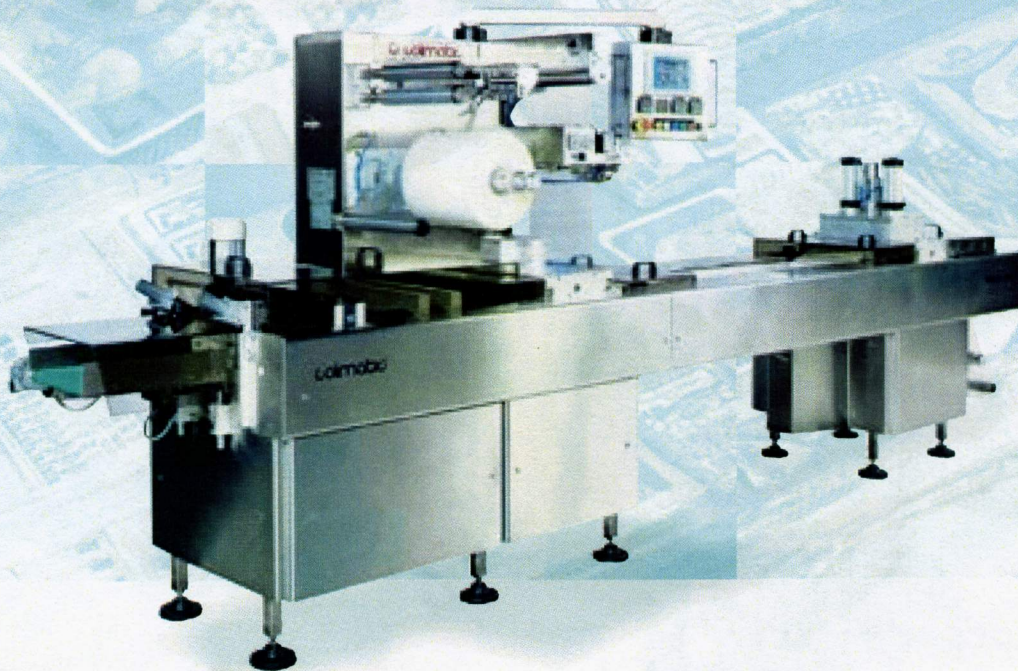

THERA 450

THERA 450 разработана в соответствии с правилами ЕС. Компактная форма машины позволяет использовать ее в самых маленьких помещениях. Корпус машины полностью выполнен из нержавеющей стали; она обладает надежной механической частью, электрическое обеспечение имеет уровень защиты IP 65, что позволяет мыть машину и работать на ней в самых затрудненных условиях.

THERA 450	320 VERSION	420 VERSION
A	4500 mm	4500 mm
B	4000 mm	4000 mm
C	900-1100 mm	900-1100 mm
D	1020 mm	1120 mm
ширина нижней пленки	320 mm	420 mm
ширина верхней пленки	300 mm	400 mm
максимальная повторяемая длина	300 mm	300 mm
максимальный размер упаковки	300x300 mm	400x300 mm
максимальная глубина	120 mm	120 mm
количество циклов в минуту	до 18	до 18